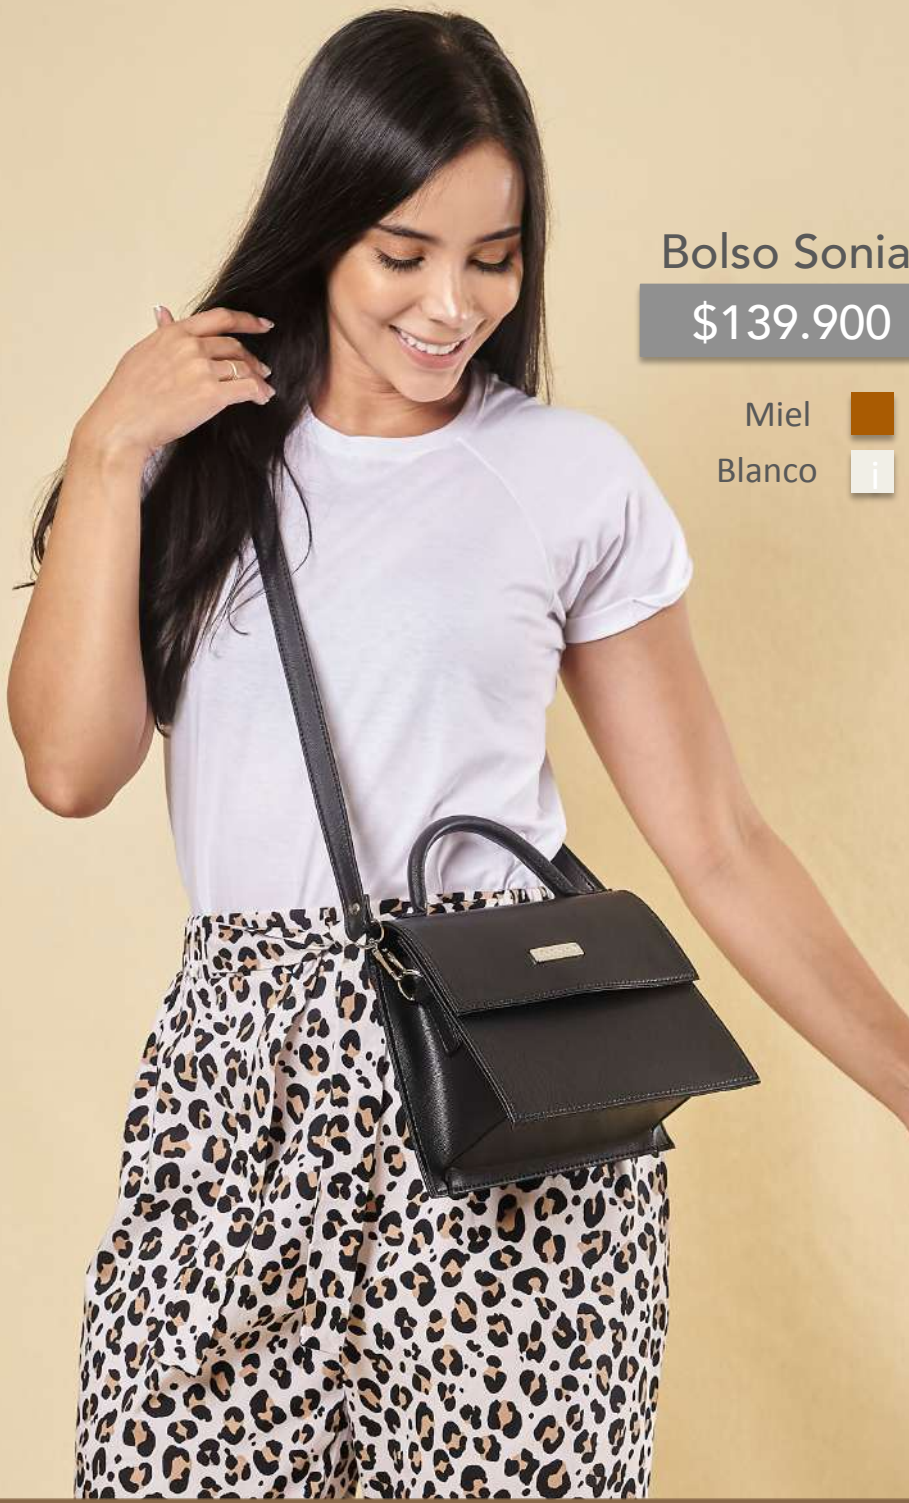

Mocasín Montana

\$139.900

Tacón Emilia

\$145.000

WWW.TATAPRADA.COM

Tacón Emilia

\$145.000

Bolso Camila

\$128.000

Tenis Libia negro

\$138.000

Bolso Sonia

\$139.900

Miel

Blanco

Botín Talía